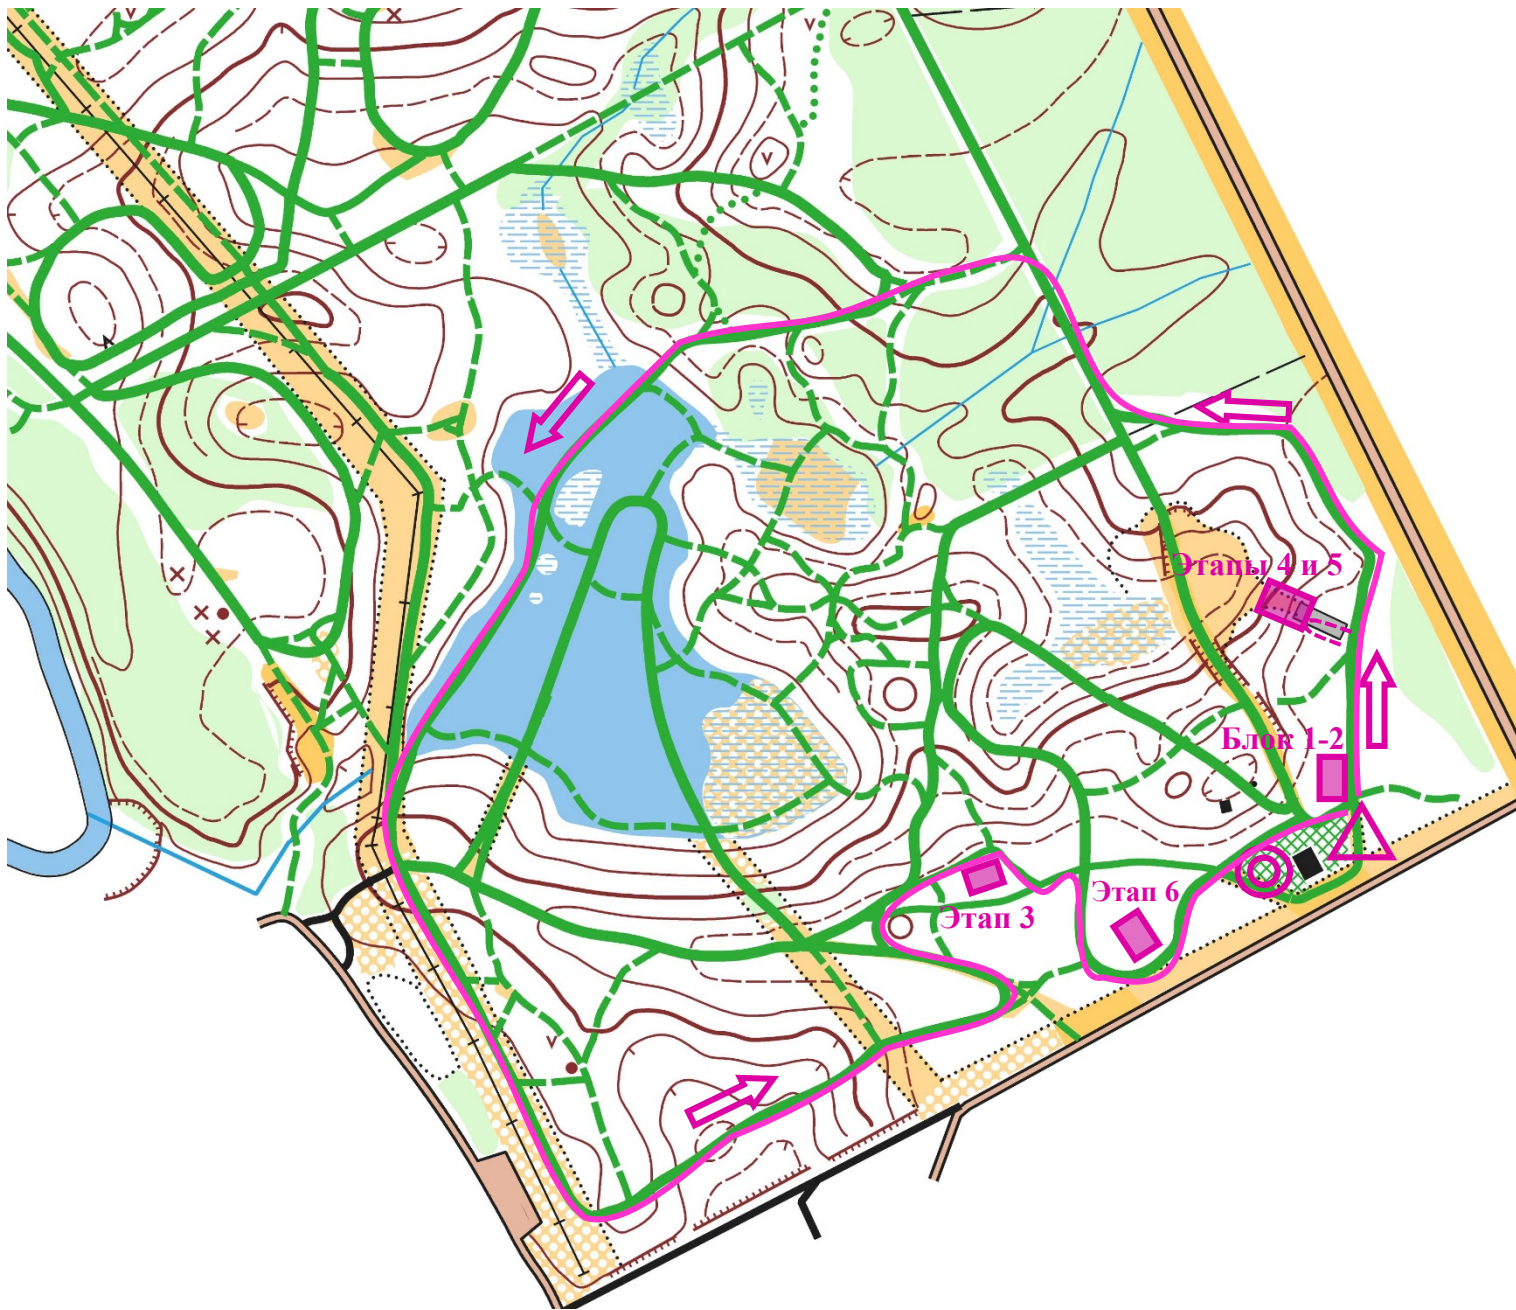

**ПЕРВЕНСТВО САНКТ-ПЕТЕРБУРГА, РЕГИОНАЛЬНЫЕ СОРЕВНОВАНИЯ  
САНКТ-ПЕТЕРБУРГСКИЕ СТУДЕНЧЕСКИЕ СОРЕВНОВАНИЯ  
ПО СПОРТИВНОМУ ТУРИЗМУ НА ЛЫЖНЫХ ДИСТАНЦИЯХ**

24 – 25 февраля 2023 года

Ленинградская область, Выборгский район

**Схемы дистанций 2 класса**

-  - Старт
-  - Финиш
-  - Места расположения этапов
-  - Дистанция
-  - Направление движения