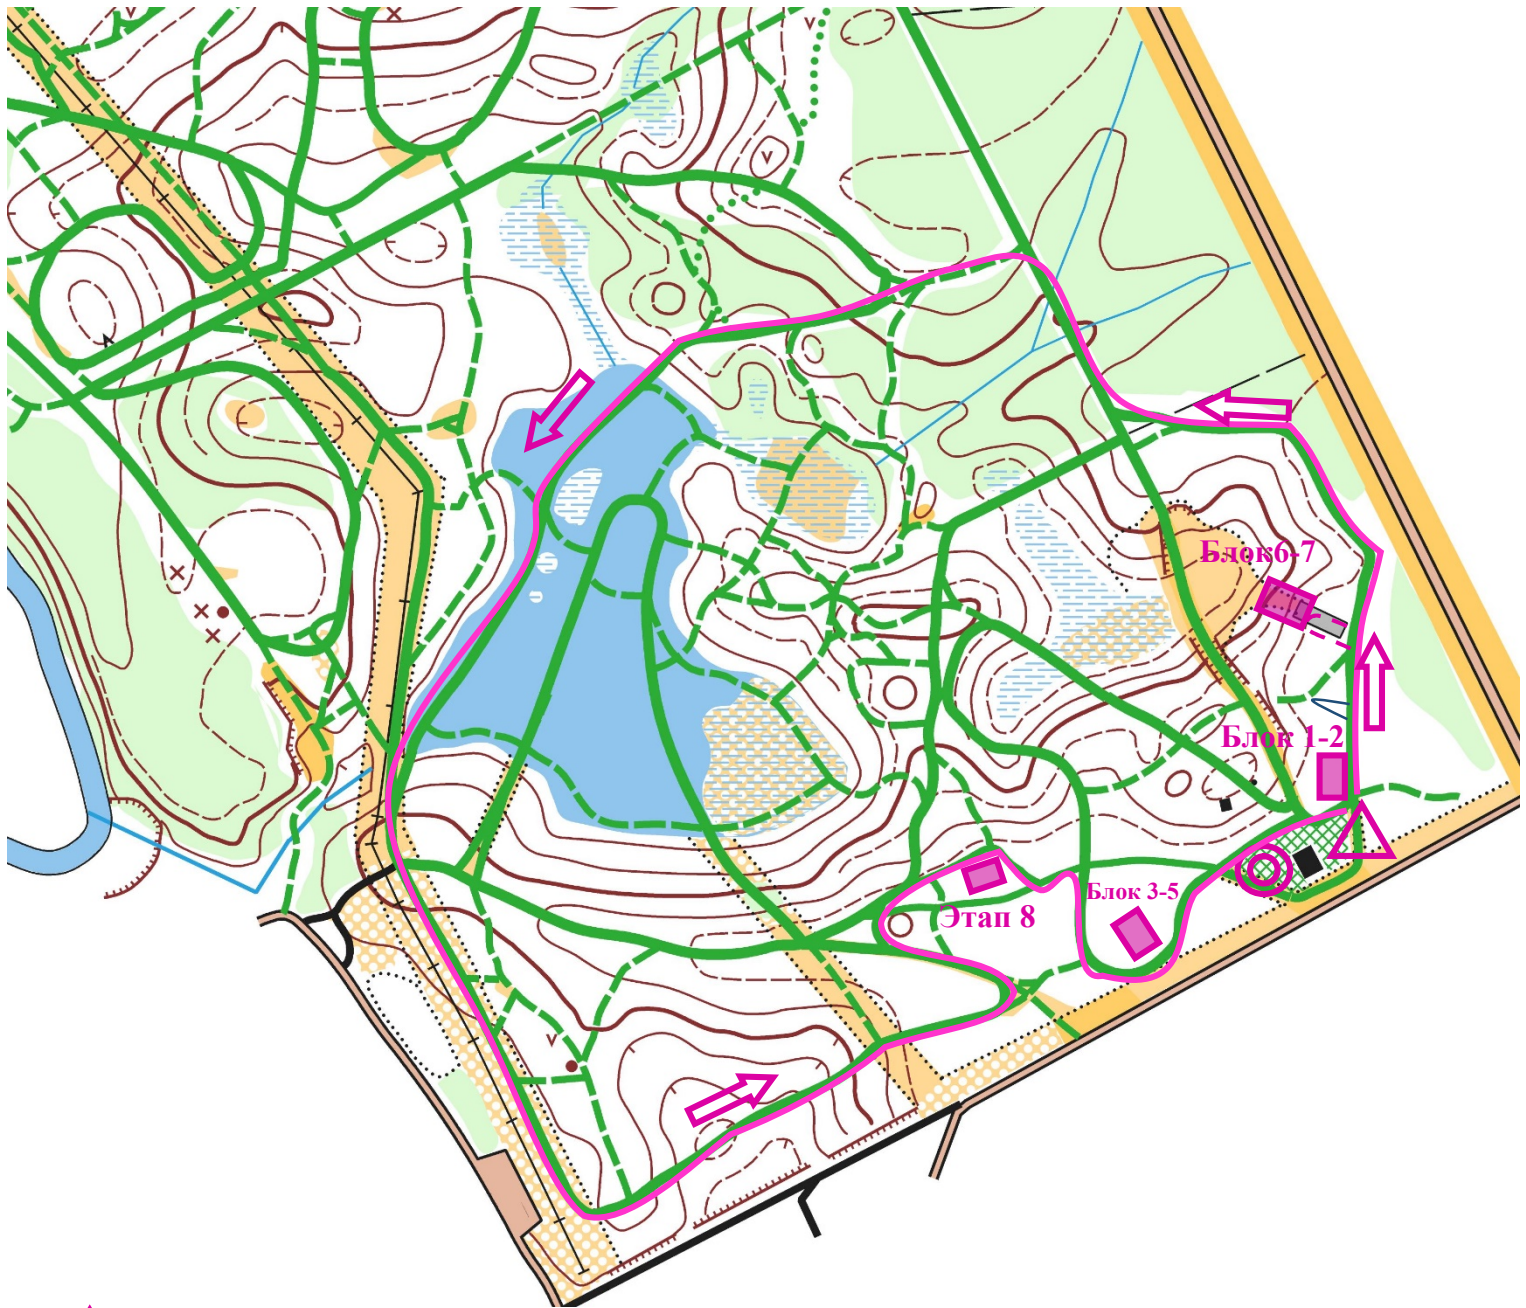

**ЧЕМПИОНАТ САНКТ-ПЕТЕРБУРГА
ПО СПОРТИВНОМУ ТУРИЗМУ НА ЛЫЖНЫХ ДИСТАНЦИЯХ**

25 – 26 февраля 2023 года

Ленинградская область, Выборгский район

Схемы дистанций 4 класса

-  - Старт
-  - Финиш
-  - Места расположения этапов
-  - Дистанция
-  - Направление движения