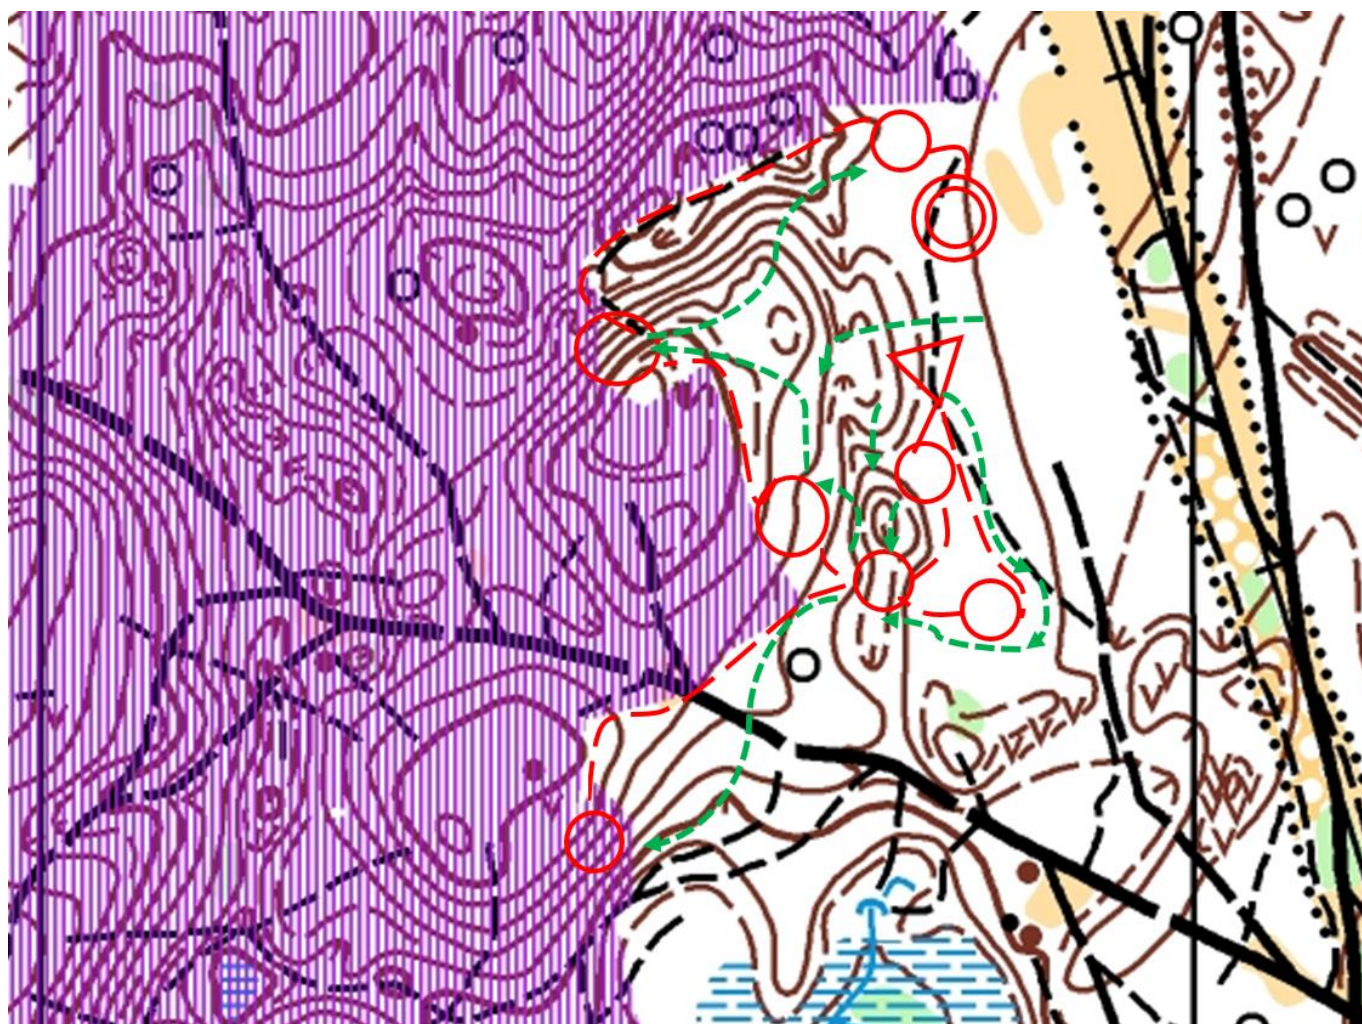

Чемпионат Санкт-Петербурга Первенство Санкт-Петербурга Региональные и межмуниципальные соревнования

по спортивному туризму

29 апреля – 01 мая 2023 года

Ленинградская область, Всеволожский район, с/п Куйвозовское

Схема участков дистанции,
открытых для несоревнующихся лиц

дистанции 1 и 4 класса (дистанция-
пешеходная, дистанция-пешеходная-связка)

Этап (блок этапов)

Участок, разрешенный
для движения
несоревнующихся лиц
Зона, запрещенная для
нахождения
несоревнующихся лиц

Ленинградская область, Всеволожский район, с/п Куйвозовское

Схема участков дистанции,
открытых для несоревнующихся лиц

дистанции 2 и 3 класса (все дисциплины),
дистанция-пешеходная-группа 1 и 4 класса

Этап (блок этапов)

Участок, разрешенный
для движения
несоревнующихся лиц

Зона, запрещенная для
нахождения
несоревнующихся лиц

Маркированный участок
дистанции. Пересечение
линии маркера **запрещено**