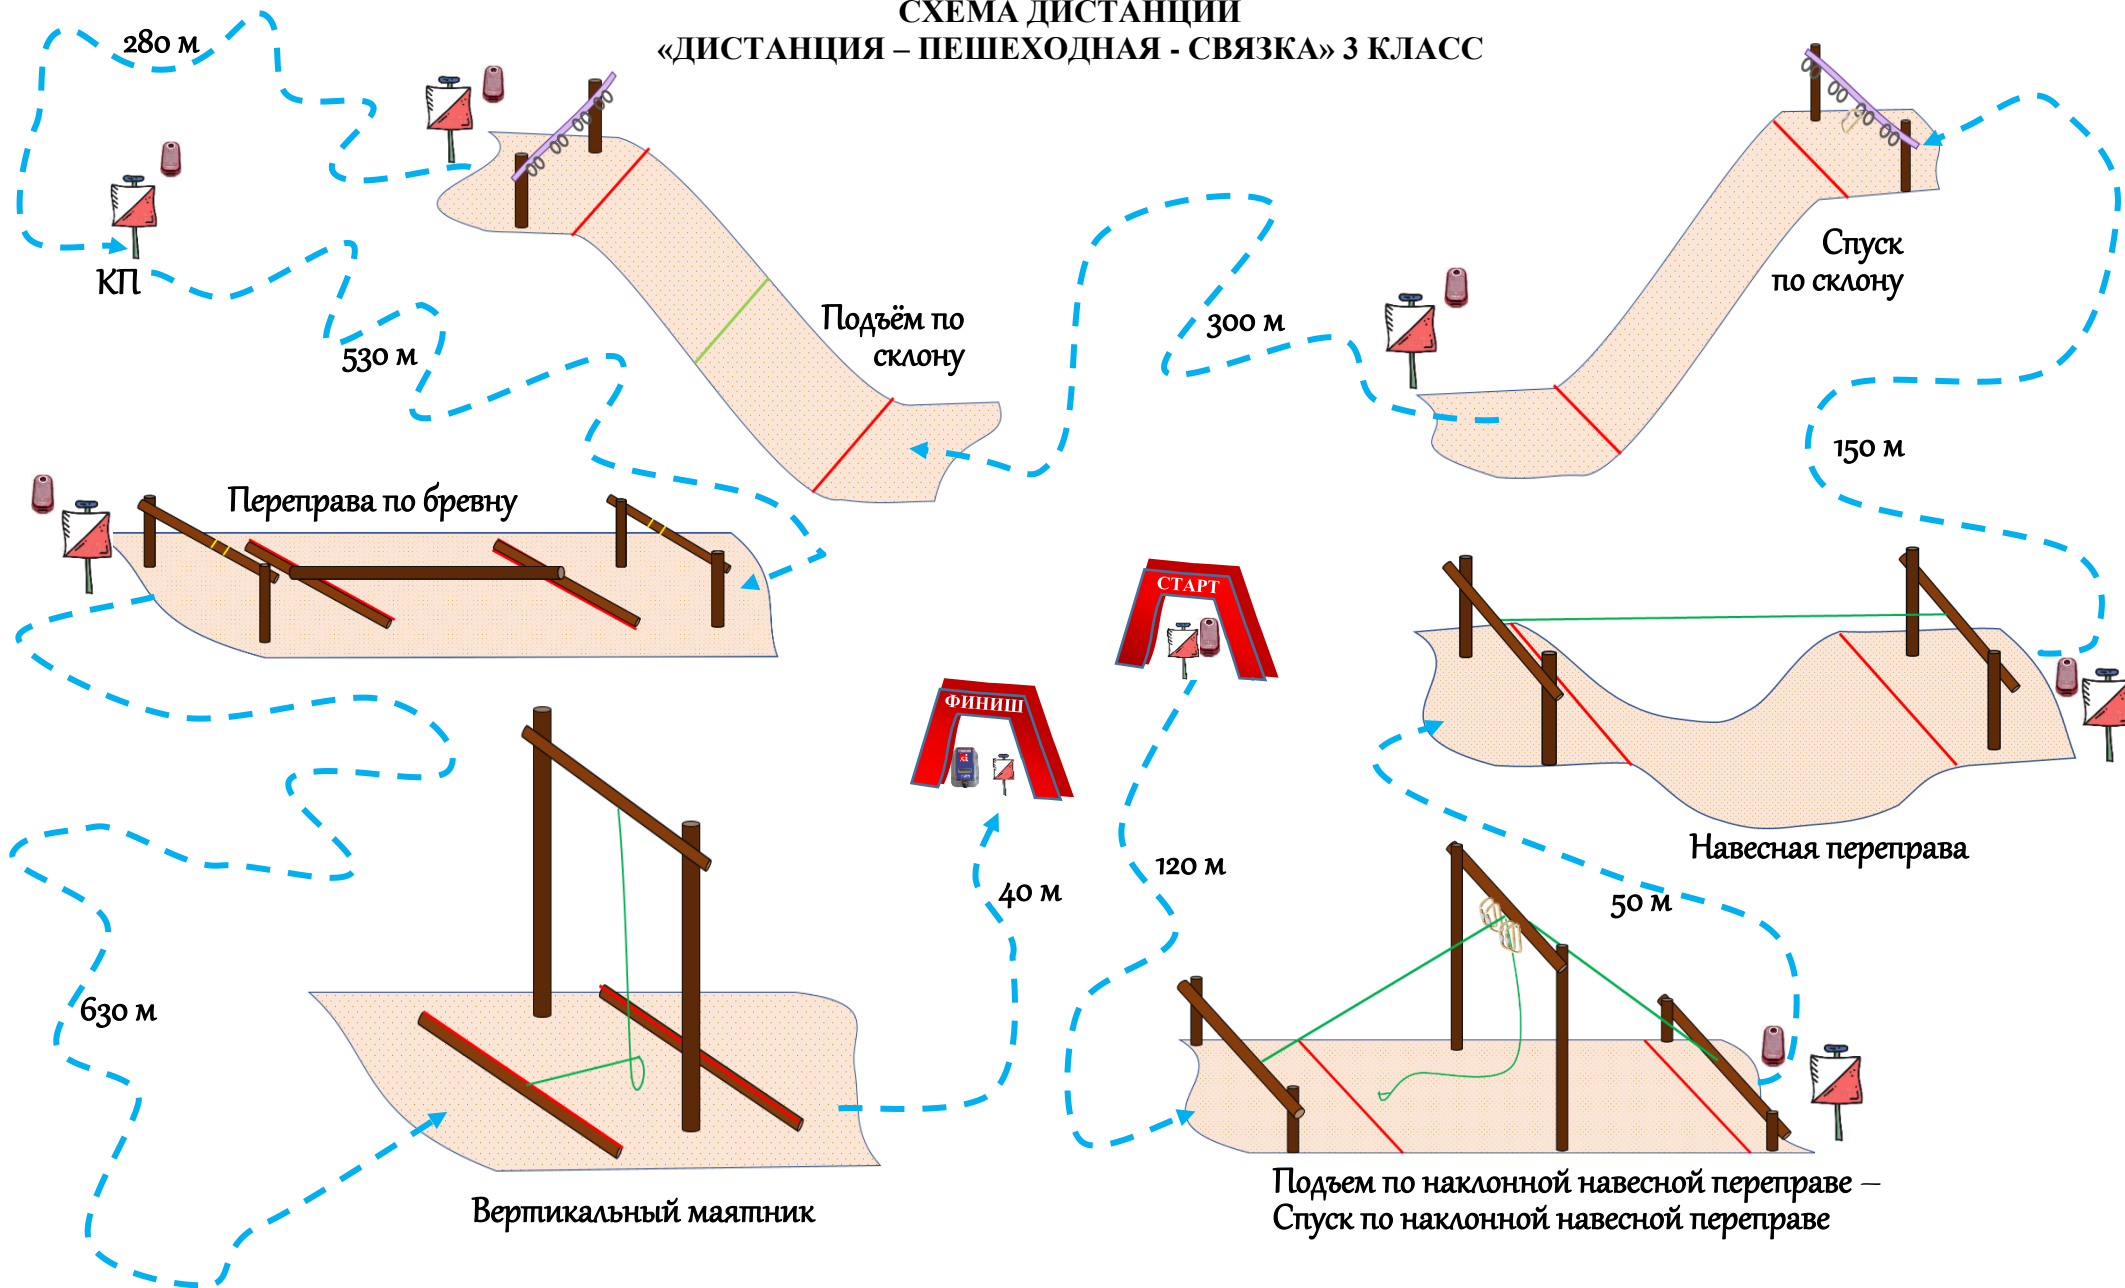

Первенство Санкт-Петербурга

Региональные соревнования по спортивному туризму

29 апреля – 01 мая 2022 года

Ленинградская область, Всеволожский район, Куйвозовское с/п

СХЕМА ДИСТАНЦИИ «ДИСТАНЦИЯ – ПЕШЕХОДНАЯ» 3 КЛАСС

Первенство Санкт-Петербурга

Региональные соревнования по спортивному туризму

29 апреля – 01 мая 2022 года

Ленинградская область, Всеволожский район, Куйвозовское с/п

СХЕМА ДИСТАНЦИИ «ДИСТАНЦИЯ – ПЕШЕХОДНАЯ - СВЯЗКА» 3 КЛАСС

Первенство Санкт-Петербурга

Региональные соревнования по спортивному туризму

29 апреля – 01 мая 2022 года

Ленинградская область, Всеволожский район, Куйвозовское с/п

СХЕМА ДИСТАНЦИИ «ДИСТАНЦИЯ – ПЕШЕХОДНАЯ - ГРУППА» 3 КЛАСС