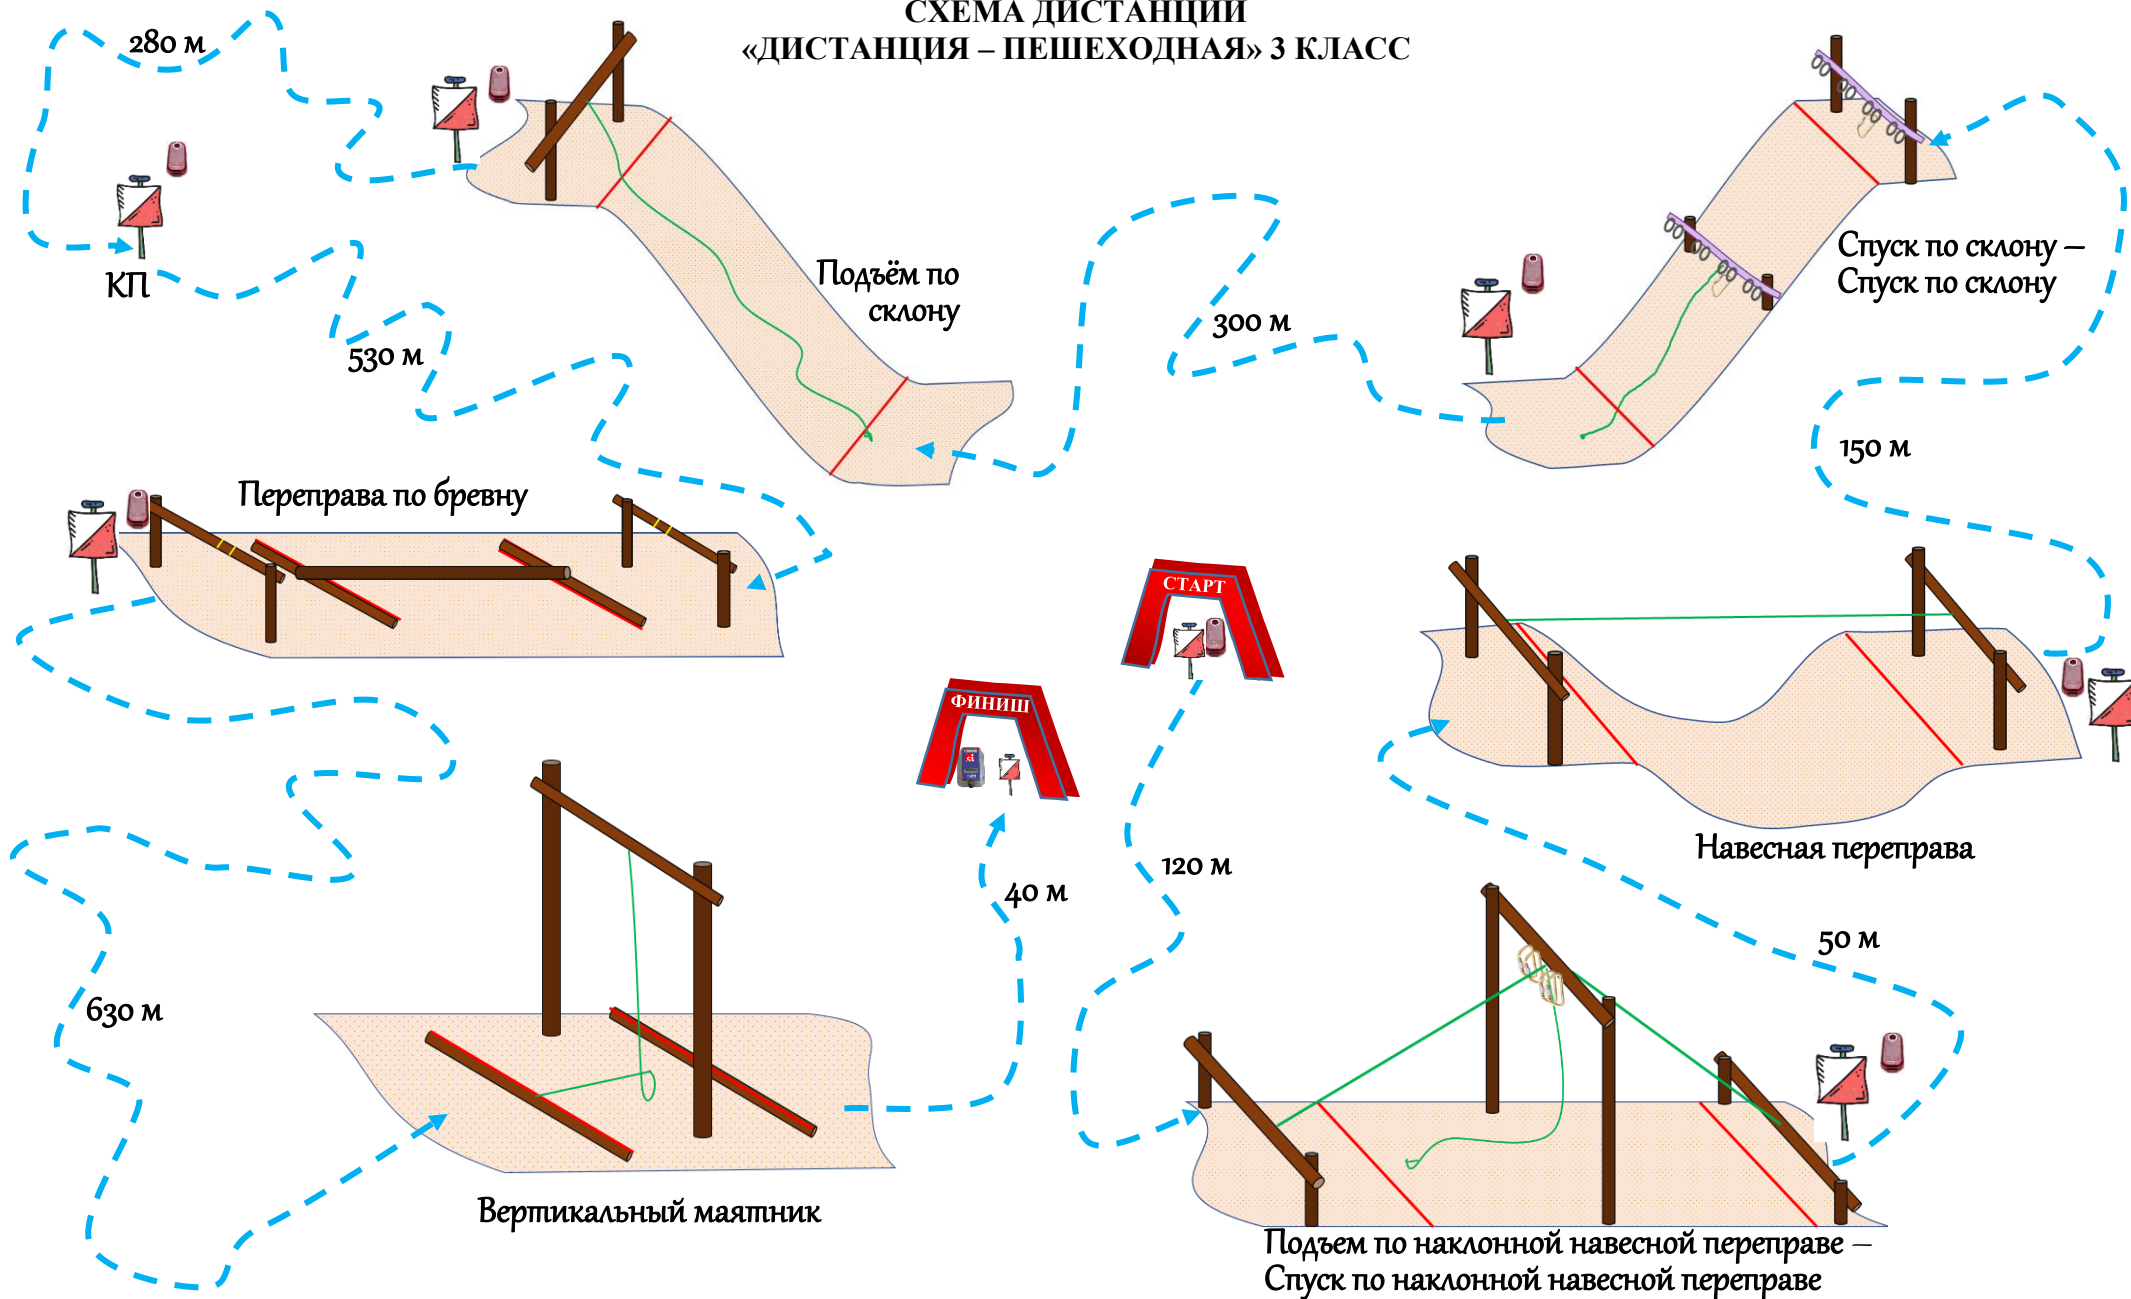

Первенство Санкт-Петербурга

Региональные соревнования по спортивному туризму

29 апреля – 01 мая 2022 года

Ленинградская область, Всеволожский район, Куйвозовское с/п

СХЕМА ДИСТАНЦИИ «ДИСТАНЦИЯ – ПЕШЕХОДНАЯ» 3 КЛАСС

Первенство Санкт-Петербурга

Региональные соревнования по спортивному туризму

29 апреля – 01 мая 2022 года

Ленинградская область, Всеволожский район, Куйвозовское с/п

СХЕМА ДИСТАНЦИИ «ДИСТАНЦИЯ – ПЕШЕХОДНАЯ - СВЯЗКА» 3 КЛАСС

Первенство Санкт-Петербурга

Региональные соревнования по спортивному туризму

29 апреля – 01 мая 2022 года

Ленинградская область, Всеволожский район, Куйвозовское с/п

СХЕМА ДИСТАНЦИИ «ДИСТАНЦИЯ – ПЕШЕХОДНАЯ - ГРУППА» 3 КЛАСС