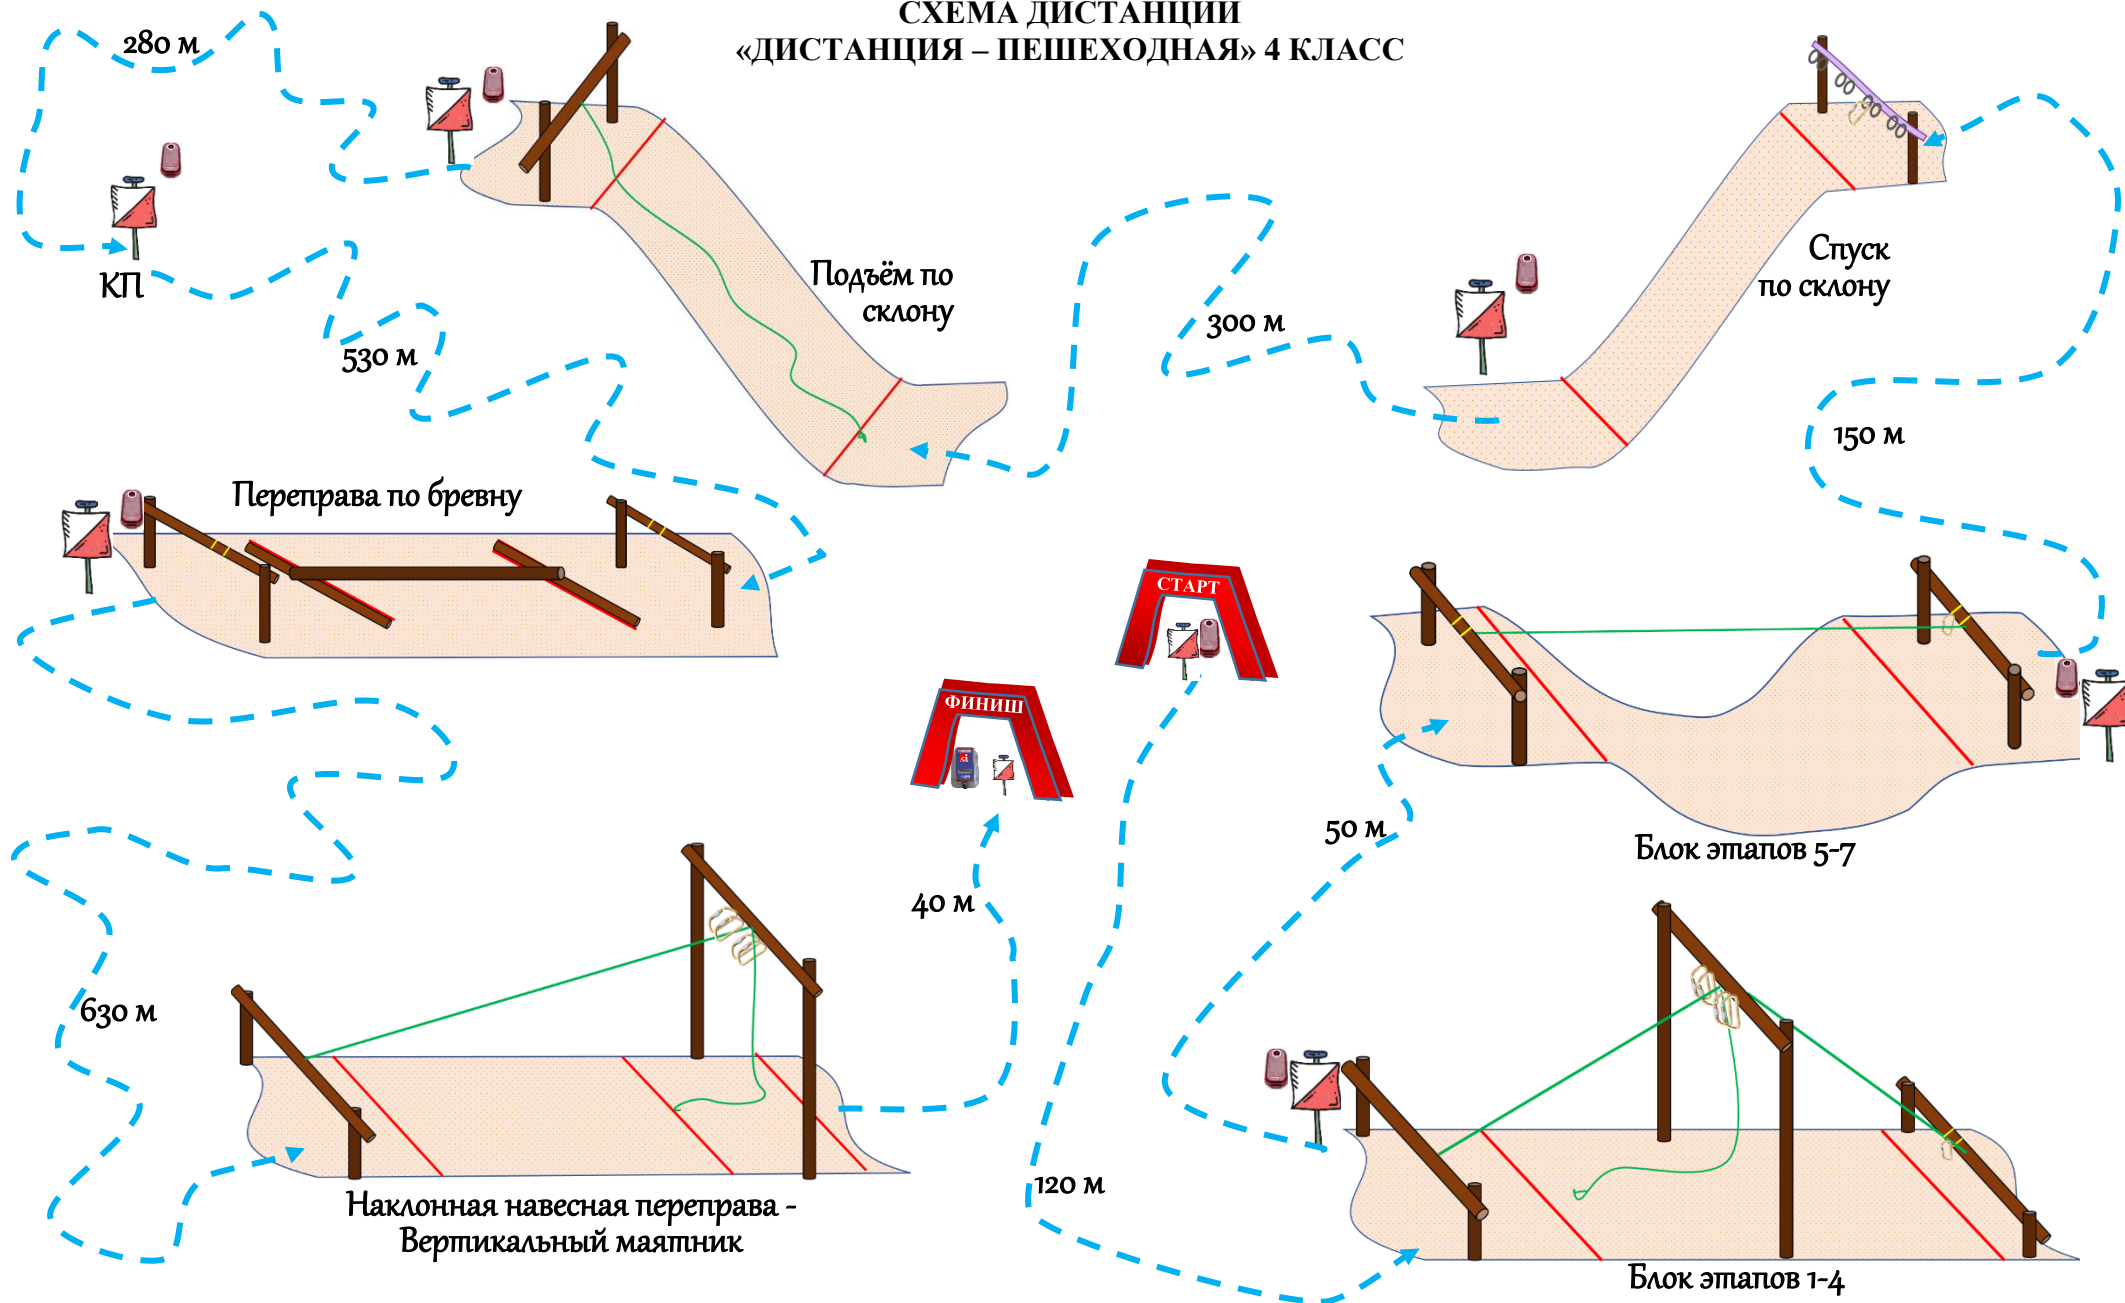

Чемпионат Санкт-Петербурга по спортивному туризму

29 апреля – 01 мая 2022 года

Ленинградская область, Всеволожский район, Куйвозовское с/п

СХЕМА ДИСТАНЦИИ «ДИСТАНЦИЯ – ПЕШЕХОДНАЯ» 4 КЛАСС

Чемпионат Санкт-Петербурга по спортивному туризму

29 апреля – 01 мая 2022 года

Ленинградская область, Всеволожский район, Куйвозовское с/п

СХЕМА ДИСТАНЦИИ «ДИСТАНЦИЯ – ПЕШЕХОДНАЯ - СВЯЗКА» 4 КЛАСС

Чемпионат Санкт-Петербурга по спортивному туризму

29 апреля – 01 мая 2022 года

Ленинградская область, Всеволожский район, Куйвозовское с/п

СХЕМА ДИСТАНЦИИ «ДИСТАНЦИЯ – ПЕШЕХОДНАЯ - ГРУППА» 4 КЛАСС