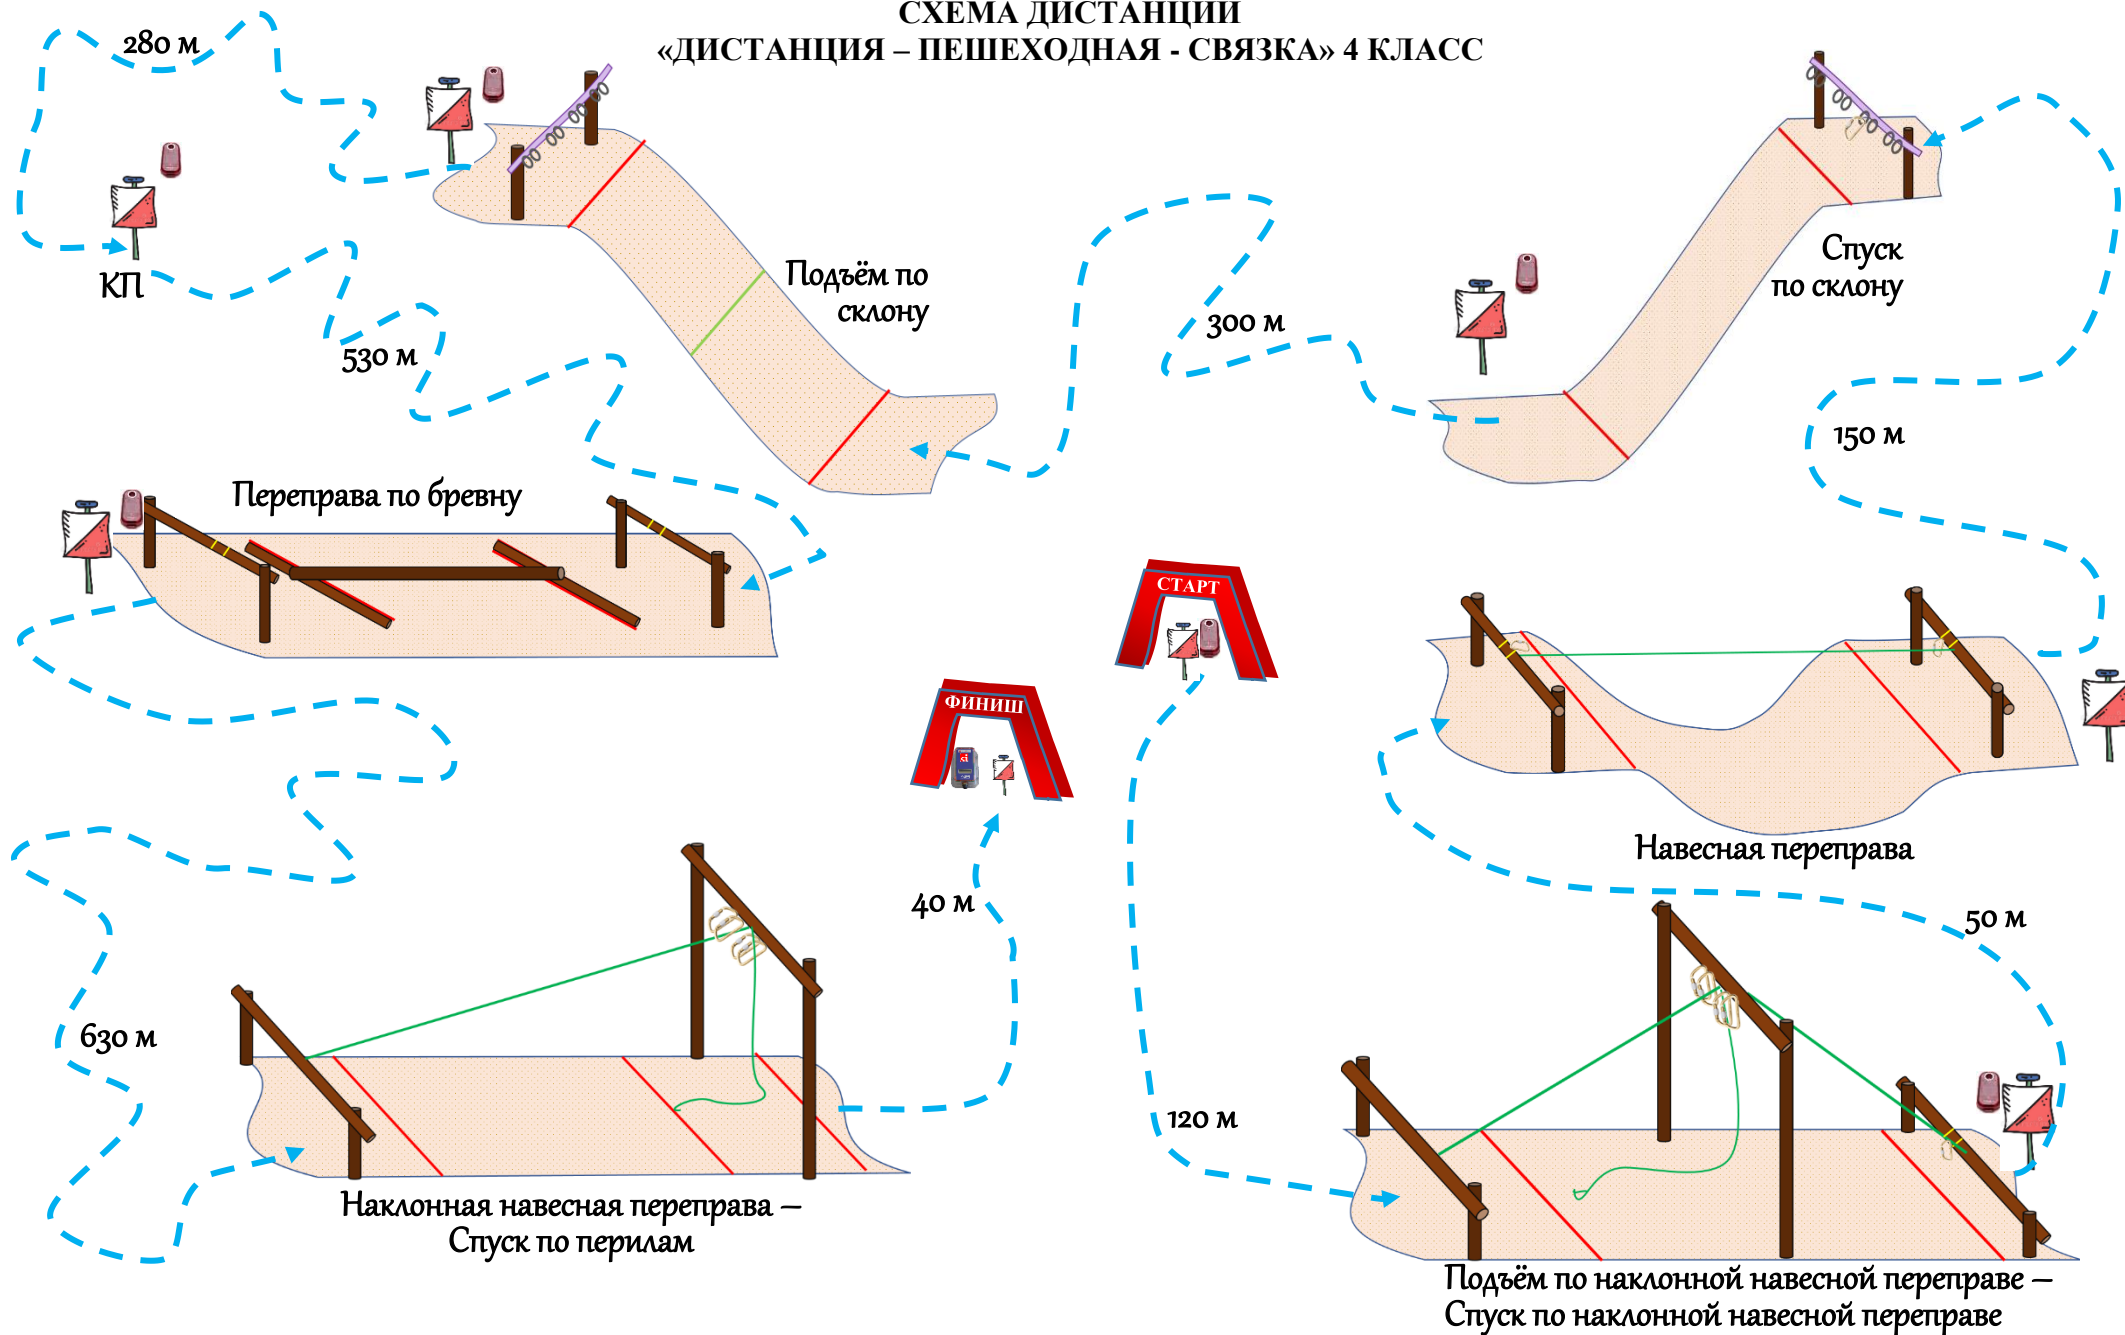

Чемпионат Санкт-Петербурга по спортивному туризму

29 апреля – 01 мая 2022 года

Ленинградская область, Всеволожский район, Куйвозовское с/п

СХЕМА ДИСТАНЦИИ «ДИСТАНЦИЯ – ПЕШЕХОДНАЯ» 4 КЛАСС

Чемпионат Санкт-Петербурга по спортивному туризму

29 апреля – 01 мая 2022 года

Ленинградская область, Всеволожский район, Куйвозовское с/п

СХЕМА ДИСТАНЦИИ «ДИСТАНЦИЯ – ПЕШЕХОДНАЯ - СВЯЗКА» 4 КЛАСС

Чемпионат Санкт-Петербурга по спортивному туризму

29 апреля – 01 мая 2022 года

Ленинградская область, Всеволожский район, Куйвозовское с/п

СХЕМА ДИСТАНЦИИ «ДИСТАНЦИЯ – ПЕШЕХОДНАЯ - ГРУППА» 4 КЛАСС